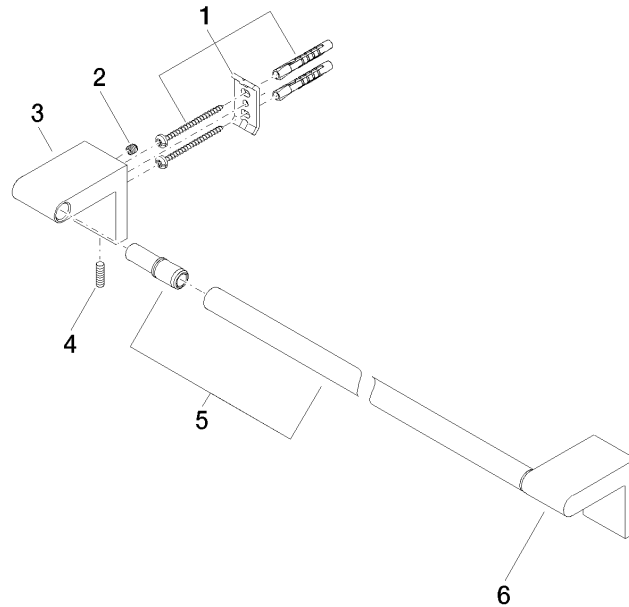

83 045 670

- Stichmaß 450 mm
- Breite 490 mm
- Höhe 60 mm
- Ausladung 73 mm

Passt zu ELIO, ENO, LOT, MEM und TARA ULTRA

	Chrom	83 045 670-00
	Platin gebürstet	83 045 670-06
	Dark Chrome	83 045 670-19
	Schwarz matt	83 045 670-33
	Chrom gebürstet	83 045 670-93

83 045 670

mm [inches]

83 045 670

Ersatzteile für die  
anderen  
Oberflächenvarianten  
finden Sie hier: Platin  
gebürstet

### Ersatzteilstückliste

Nr.	Artikelnummer	Benennung	Verbaumenge	Lieferzeit
1	05 17 20 736 00 90	Befestigungssatz	2	2
2	09 31 11 049 90	Stift	2	2
3	08 17 67 502-00	Halter	1	10
4	04 31 11 113 00 90	Stift	2	2
5	90 28 22 651 00-00	Halter	1	10
6	08 17 67 503-00	Halter	1	10