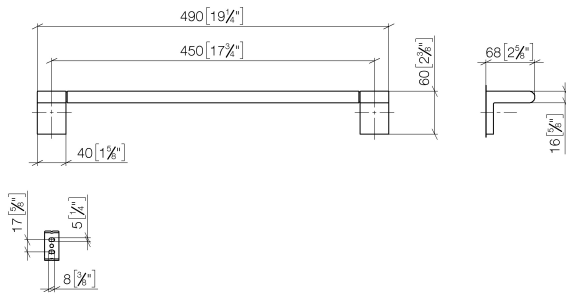

83 045 670

- Stichmaß 450 mm
- Breite 490 mm
- Höhe 60 mm
- Ausladung 73 mm

Passt zu ELIO, ENO, LOT, MEM und TARA ULTRA

	Chrom	83 045 670-00
	Platin gebürstet	83 045 670-06
	Dark Chrome	83 045 670-19
	Schwarz matt	83 045 670-33
	Chrom gebürstet	83 045 670-93

83 045 670

mm [inches]

83 045 670

Ersatzteile für die  
anderen  
Oberflächenvarianten  
finden Sie hier: Platin  
gebürstet

### Ersatzteilstückliste

Nr.	Artikelnummer	Benennung	Verbaumenge	Lieferzeit
1	05 17 20 736 00 90	Befestigungssatz	2	2
2	09 31 11 049 90	Stift	2	2
3	08 17 67 502-00	Halter	1	10
4	04 31 11 113 00 90	Stift	2	2
5	90 28 22 651 00-00	Halter	1	10
6	08 17 67 503-00	Halter	1	10